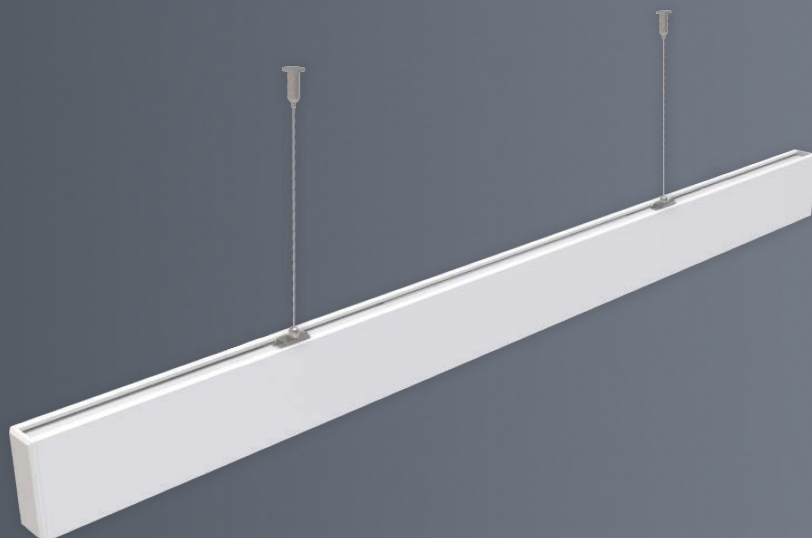

office
ficha técnica
datasheet

ref. 5551187

| | |
|---|--|
| Nombre / Name | office s/alimentación • luminaria lineal |
| Referencia / Reference | 5551187 |
| Materiales / Materials | Aluminio+acero+PC / Aluminum+steel+PC |
| Difusor / Diffuser | PC |
| Potencia / Power | 60W |
| Temperatura de color / Color temperature | 2700K |
| Flujo luminoso / Luminous flux | 6386lm |
| Dimable / Dimmable | No |
| Ángulo de apertura / Beam angle | 97° |
| Ángulo de inclinación / Inclination angle | - |
| IP | 20 |
| I.K. | 05 |
| F.P | >0,9 |
| UGR | >22 |
| IRC | >80 |
| Chip | OSRAM 2835 |
| Driver | i-TEC series non-flicker High Quality |
| Vida media (duración) / Average life | 50,000h |
| Clase energética / Energy class | A+ |
| Aislamiento eléctrico / Electrical isolation | Clase I / Class II |
| Colores / Colors | Blanco / White |
| Medida exterior / Product size | 1480mm x 28mm x 68mm |
| Protección contra Sobretensiones / surge protection | 1,5kV |
| Tª (ambiente/trabajo) / Tª (enviroment/work) | -25°C~45°C |
| Input | AC180~260V |
| Output | DC150~165V |
| Frecuencia / Frequency | 50/60Hz |
| Peso / Weight | 1,5kg |
| Certificados / Certificates | CE&RoHS |
| Garantía / Warranty | 2 años / 2 years |