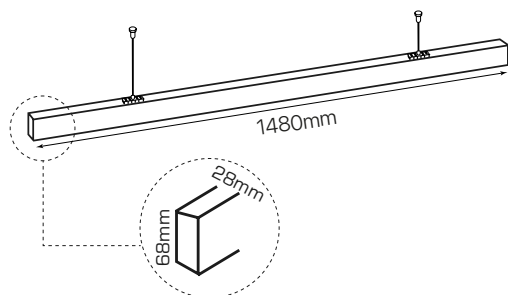

office
ficha técnica
datasheet

ref. 5551187

| | |
|---|--|
| Nombre / Name | office s/alimentación • luminaria lineal |
| Referencia / Reference | 5551187 |
| Materiales / Materials | Aluminio+acero+PC / Aluminum+steel+PC |
| Difusor / Diffuser | PC |
| Potencia / Power | 60W |
| Temperatura de color / Color temperature | 2700K |
| Flujo luminoso / Luminous flux | 6386lm |
| Dimable / Dimmable | No |
| Ángulo de apertura / Beam angle | 97° |
| Ángulo de inclinación / Inclination angle | - |
| IP | 20 |
| I.K. | 05 |
| F.P | >0,9 |
| UGR | >22 |
| IRC | >80 |
| Chip | OSRAM 2835 |
| Driver | i-TEC series non-flicker High Quality |
| Vida media (duración) / Average life | 50,000h |
| Clase energética / Energy class | A+ |
| Aislamiento eléctrico / Electrical isolation | Clase I / Class II |
| Colores / Colors | Blanco / White |
| Medida exterior / Product size | 1480mm x 28mm x 68mm |
| Protección contra Sobretensiones / surge protection | 1,5kV |
| Tª (ambiente/trabajo) / Tª (enviroment/work) | -25°C~45°C |
| Input | AC180~260V |
| Output | DC150~165V |
| Frecuencia / Frequency | 50/60Hz |
| Peso / Weight | 1,5kg |
| Certificados / Certificates | CE&RoHS |
| Garantía / Warranty | 2 años / 2 years |